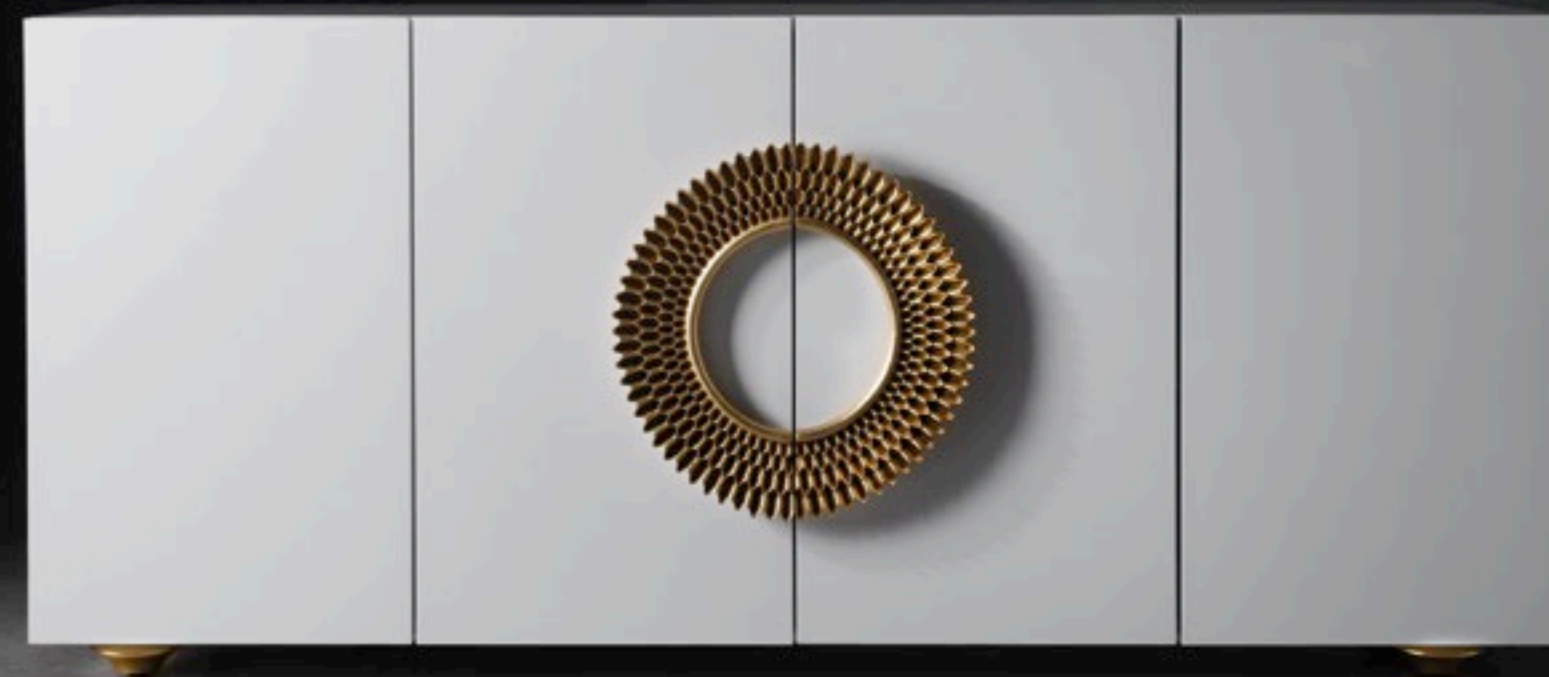

ARTEDO

COLLECTION BY MARIA J. GUINOT

A-4872/01 Aparador ARTEDO | ARTEDO sideboard | 200 x 50 x 86H